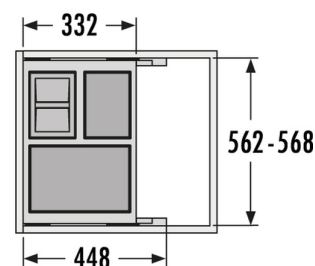

Passend für Schrankbreiten (cm)

60

Produktinformationen

Extra-kurz zum Einsatz im voll installierten Spülenschrank

Technische Daten

Einbauvariante Slide	✓
Schrankbreite min. (cm)	60
Schrankbreite max. (cm)	60
Passend für Schrankbreiten (cm)	60
Schranktiefe min. (nutzbar) (mm)	450
Auszugsschienen	abgedeckter, gedämpfter Selbsteinzug mit synchronisiertem Überauszug
Seitenwandstärke (mm)	16 - 19 (selbstjustierend)
Produktmaße (BxTxH) (mm)	562 - 568 x 332 x 370
Verpackungsmaße (BxTxH) (mm)	490 x 320 x 620
Systemtiefe (mm)	448
Anzahl Inneneimer	3

Deckel	Metallsystemdeckel + 1 x Behälterdeckel 10 l
Volumen (l)	1 x 20 + 2 x 10
Gesamtvolumen (l)	40
Farbe Metallteile	dunkelgrau
Farbe Kunststoffteile	dunkelgrau
Gewicht mit Verpackung (kg)	12,2