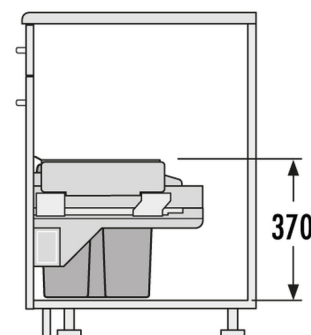

Passend für Schrankbreiten (cm)

60

Produktinformationen

Extra-kurz zum Einsatz im voll installierten Spülenschrank

Technische Daten

Einbauvariante Slide	✓
Schrankbreite min. (cm)	60
Schrankbreite max. (cm)	60
Passend für Schrankbreiten (cm)	60
Schranktiefe min. (nutzbar) (mm)	450
Auszugsschienen	abgedeckter, gedämpfter Selbsteinzug mit synchronisiertem Überauszug
Seitenwandstärke (mm)	16 - 19 (selbstjustierend)
Produktmaße (BxTxH) (mm)	562 - 568 x 332 x 370
Verpackungsmaße (BxTxH) (mm)	490 x 320 x 620
Systemtiefe (mm)	448
Anzahl Inneneimer	3

Deckel	Metallsystemdeckel + 1 x Behälterdeckel 10 l
Volumen (l)	1 x 20 + 2 x 10
Gesamtvolumen (l)	40
Farbe Metallteile	dunkelgrau
Farbe Kunststoffteile	dunkelgrau
Gewicht mit Verpackung (kg)	12,2