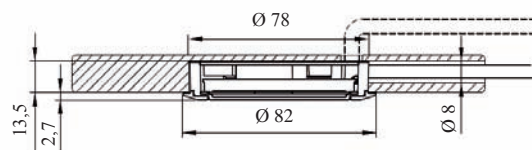

NÁBYTKOVÁ SVÍTIDLA

Bodové svítidlo LD 8001

Celá série svítidel LD 8000 má jako světelný zdroj plochou LED diodu - absolutní novinka!!!

Novinka!!!

Bodové svítidlo LD 8001 HV 78

Bodové LED diodové svítidlo s plochou LED diodou - průměr vrtání 78mm.

Rozměry: Ø 82mm, výška nad plochu 2,7mm

Montáž: zapuštěná; průměr vrtání 78mm, hloubka 13,5mm

Příkon: 3,8W

Barevné provedení: bílá, chrom, ALU nebo nikl mat

Příslušenství: napájecí kabel 2000mm s minikonektorem

Zdroj světla: plochá LED dioda s životností 20 tis. hodin

Barva světla: 3000K, 4000K nebo 6400K

Napájení: přímo ze sítě - 230V

Pozn.: Svítidlo se montuje do korpusu o tloušťce stěny 16/19mm, vestavná hloubka 13,5mm. Na vyžádání je možné dodat svítidlo ve variantě s pružinami pro montáž do sádkartonu (zvýšení ceny o cca 21,00Kč).

napájení přímo ze sítě 230V!

Svítidlo s pružinami pro montáž do sádkartonu