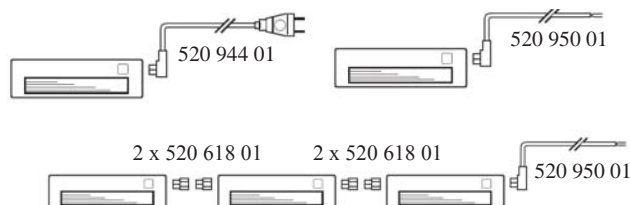

Příklad zapojení zářivkových svítidel LD 2000